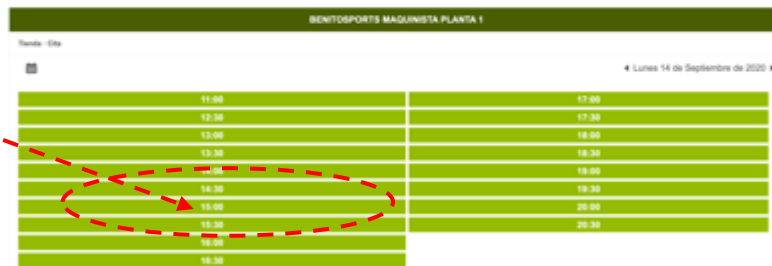

LAS VISITAS A TIENDA CON CITA PREVIA.
EN 4 PASOS!

2- SELECCIONA TU CLUB

3- ELIJE LA HORA DE TU CITA

4- SI ERES USUARIO NUEVO DATE DE ALTA

5- INDICA CLUB / PACK / TALLA... NOS AYUDARA A PREPARAR TU PEDIDO CON ANTICIPACION...