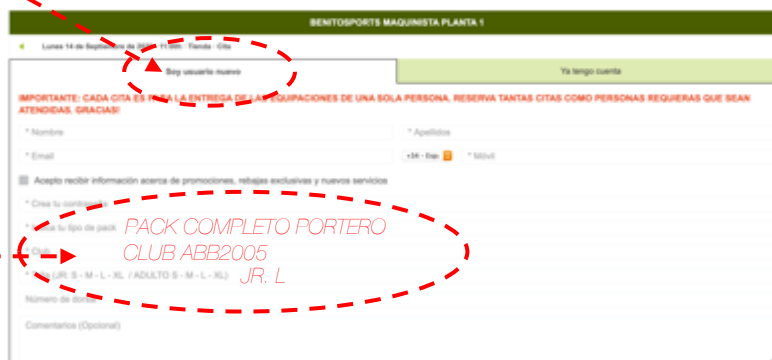

LAS VISITAS A TIENDA CON CITA PREVIA.
EN 4 PASOS!

2- SELECCIONA TU CLUB

3- ELIJE LA HORA DE TU CITA

4- SI ERES USUARIO NUEVO DATE DE ALTA

5- INDICA CLUB / PACK / TALLA... NOS AYUDARA A PREPARAR TU PEDIDO CON ANTICIPACION...

NO TE PREOCUPES... SI LA TALLA NO ES CORRECTA LA BUSCAREMOS JUNTOS EN TIENDA CUANDO VEN GAS